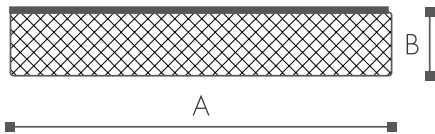

INSUL ROLL Cover Solution

Voordelen van de Cover Solution-bekleding:

- Beschermt tegen mechanische stoten
- UV-bestendig
- Bestand tegen zout water, voedselveilig en zeer goed bestand tegen chemische producten (meer details op verzoek)
- 100% waterdicht en dampverende folie om corrosie van buizen te vermijden

Typisch gebruik:

- Bouwnijverheid
- Chemische en petrochemische industrie
- HVAC
- Toepassingen in de sector van de voedsel- en drankproductie
- Maritieme en offshoretoepassingen
- Farmaceutische industrie

Leveringsprogramma

Type	A mm	B mm	Lengte	VPE
1000 x 6	1000	6	30m	30m²
1000 x 9	1000	9	20m	20m²
1000 x 13	1000	13	14m	14m²
1000 x 16	1000	16	12m	12m²
1000 x 19	1000	19	10m	10m²
1000 x 25*	1000	25	8m	8m²
1000 x 32*	1000	32	6m	6m²

*op aanvraag